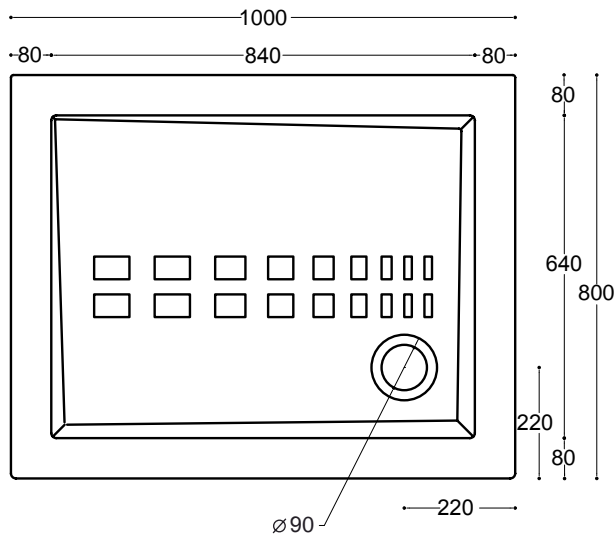

Specifiche Tecniche
Technical data
Fichas técnicas

Installazione:
Installation:
Instalación:

Viale delle Industrie, 9 - 01033 Civita Castellana (VT) - Italy
tel - +39 0761542144 / fax - +39 0761542129
info@altheaceramica.it - www.altheaceramica.com